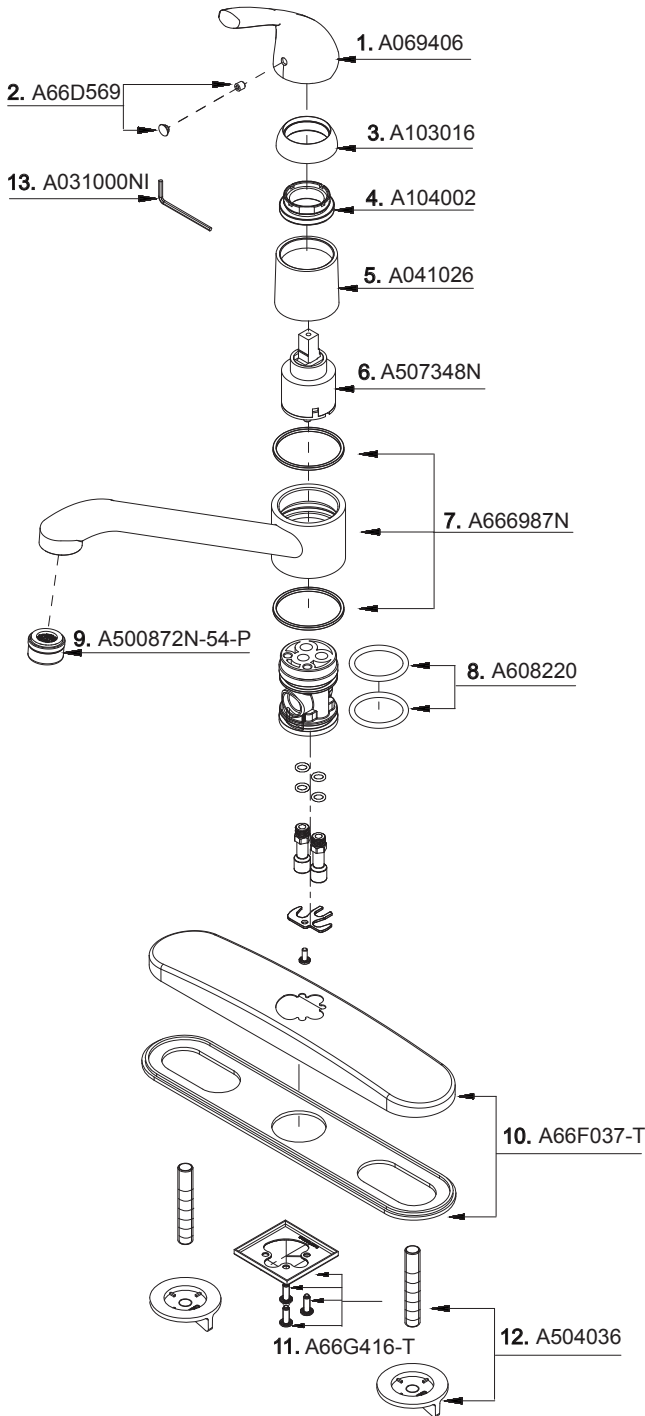

Keep this manual for ordering replacement parts.
 Conserver ce manuel pour commander les pièces de rechange.
 Guarde este folleto como una referencia para pedir repuestos.

- 1 Metal handle / Manette en métal / Manija metálicas
- 2 Index button - cold/hot // Repère de température - froid/chaud // Indicador de temperatura - fría/caliente
- 3 Trim cap / Capuchon de garniture / Tapa ornamental
- 4 Locking nut / Écrou de blocage / Contratuerca
- 5 Sleeve / Manchon / Manga
- 6 Ceramic disc cartridge / Cartouche à disque en céramique / Cartucho de disco cerámico
- 7 Spout assembly / Assemblage du bec / Ensamblaje de vertedor
- 8 O-ring set ($\Phi 1-1/4$ " ID * $\Phi 1-1/2$ " OD) / Ensemble de joint torique / Componentes del empaque circular
- 9 Aerator/ Brise-jet / Aireador
- 10 Cover plate & putty plate / Applique et plaque de mastic / Cubierta y placa de masilla
- 11 Base mounting hardware / Matériel de fixation de base / Ferrería de montaje de la base
- 12 Lock nut set / Ensemble d'écrou de blocage / Juego de contratuerca
- 13 Hex wrench (H2.5 * 19 mm L * 53 mm L) / Clé hexagonale / Llave hexagonal